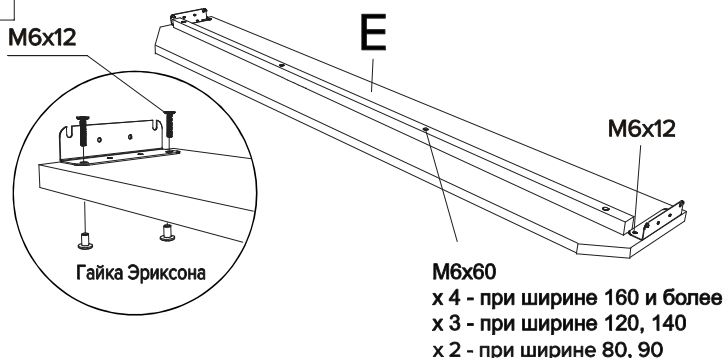

Инструкция по сборке кровати
Alma, Bella 2022
с подъёмным механизмом

www.sonum.ru

Фурнитура для установки подъёмного механизма

- 2 шт.
- 2 шт.
- 2 шт.
- M8x45 4 шт.
- M6x40 10 шт.
- M6x20 8 шт.
- M8 4 шт.
- 4 шт.

1

4

2

3

5

6