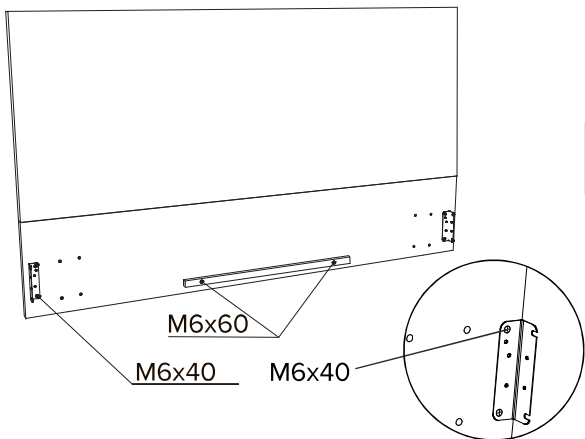

Фурнитура для установки подъёмного механизма

- 2 шт.
- 2 шт.
- 2 шт.
- M8x45 4 шт.
- M6x40 10 шт.
- M6x20 8 шт.
- M8 4 шт.
- 4 шт.

1