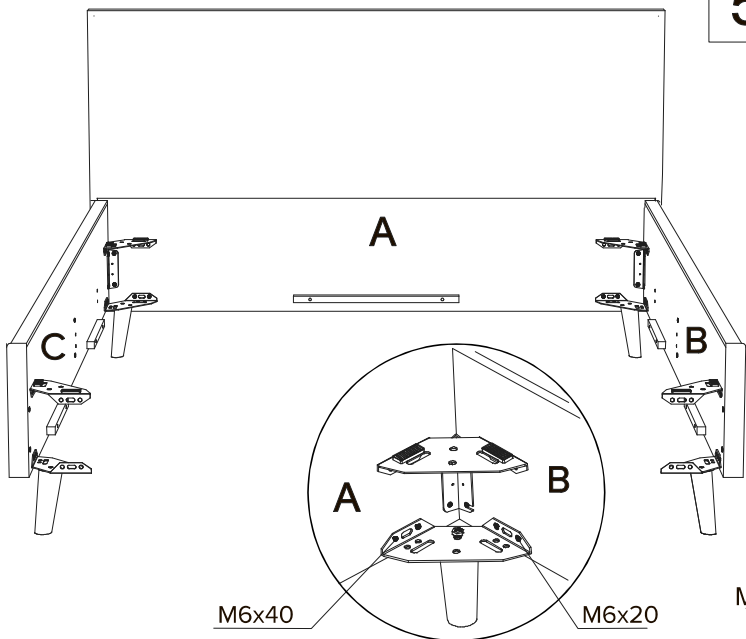

- 8 шт.
- 4 шт.
- 6 шт.
- 1 шт. (упакован в коробку со спинкой)
- 2 шт.
- 1 шт.
- 8 шт.
- 4 шт.
- M6x60 6 шт.*
- M6x40 12 шт.
- M6x20 40 шт.
- M6x12 4 шт.
- Гайка эриксона 4 шт.
- Демпфер войлочный 3 шт.**
- 2 шт.
- 500 - 2 шт.
- 300 - 4 шт.

Инструкция по сборке кровати
Alma, Bella 2022
с подъёмным механизмом

www.sonum.ru

Фурнитура для установки подъёмного механизма

- 2 шт.
- 2 шт.
- 2 шт.
- M8x45 4 шт.
- M6x40 10 шт.
- M6x20 8 шт.
- M8 4 шт.
- 4 шт.

1

4

2

3

5

6