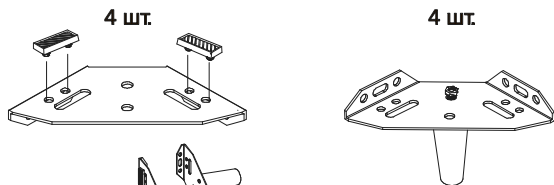

- 8 шт.
- 4 шт.
- 6 шт.
- 1 шт. (упакован в коробку со спинкой)
- 2 шт.
- 1 шт.
- 8 шт.
- 4 шт.
- M6x60 6 шт.*
- M6x40 12 шт.
- M6x20 40 шт.
- M6x12 4 шт.
- Гайка эриксона 4 шт.
- Демпфер войлочный 3 шт.**
- 2 шт.
- 500 - 2 шт.
- 300 - 4 шт.

Инструкция по сборке кровати
Alma, Bella 2022
с подъёмным механизмом

www.sonum.ru

Фурнитура для установки подъёмного механизма

- 2 шт.
- 2 шт.
- 2 шт.
- M8x45 4 шт.
- M6x40 10 шт.
- M6x20 8 шт.
- M8 4 шт.
- 4 шт.

1

4

2

3

5

6