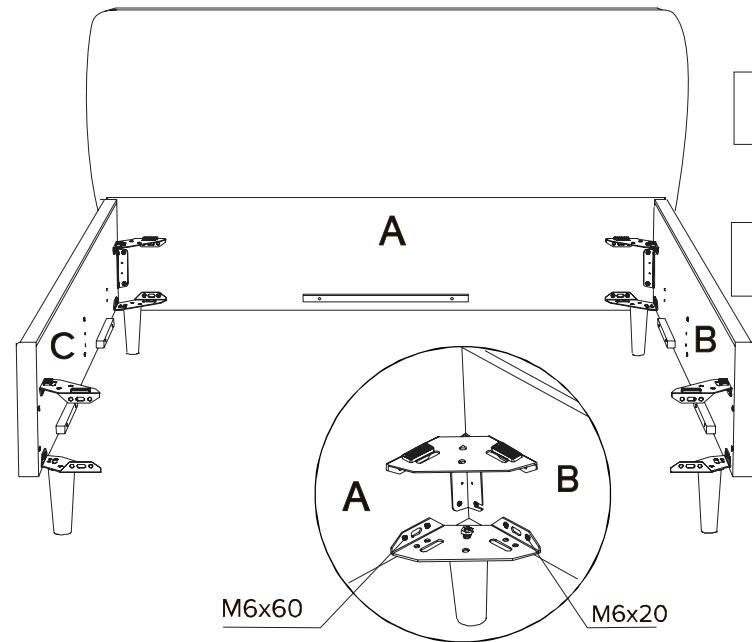

- 8 шт.
- 4 шт.
- 6 шт.
- 1 шт.
- Съемный чехол**  
(упакован в коробку со спинкой)
- 1 шт.
- 2 шт.
- 1 шт.
- 11 шт.
- 4 шт.
- 2 шт.
- 16 шт.\*
- 40 шт.
- 4 шт.
- 4 шт.
- 4 шт.
- Подпятник с гвоздем**  
3 шт.\*\*
- 2 шт.
- 500 - 2 шт.
- 300 - 4 шт.

**Инструкция по сборке кровати Taylor с подъёмным механизмом**

[www.sonum.ru](http://www.sonum.ru)

**Фурнитура для установки подъёмного механизма**

- 2 шт.
- 2 шт.
- 2 шт.
- 4 шт.
- 10 шт.
- 8 шт.
- 4 шт.

**Схема установки подпятников**

7

8

9

10

11

Съемный чехол

12