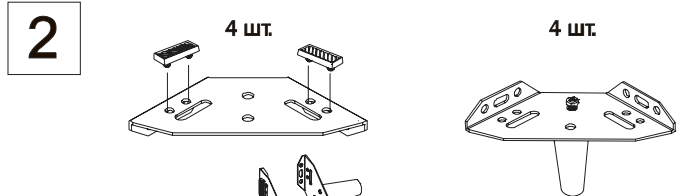

- 8 шт.
- 4 шт.
- 6 шт.
- 1 шт.
- Съемный чехол**  
(упакован в коробку со спинкой)
- 1 шт.
- 2 шт.
- 1 шт.
- 11 шт.
- 4 шт.
- 2 шт.
- 16 шт.\*
- 40 шт.
- 4 шт.
- 4 шт.
- 4 шт.
- Подпятник с гвоздем**  
3 шт.\*\*
- 2 шт.
- 500 - 2 шт.
- 300 - 4 шт.

**Инструкция по сборке кровати Taylor с подъёмным механизмом**

[www.sonum.ru](http://www.sonum.ru)

**Фурнитура для установки подъёмного механизма**

- 2 шт.
- 2 шт.
- 2 шт.
- 4 шт.
- 10 шт.
- 8 шт.
- 4 шт.