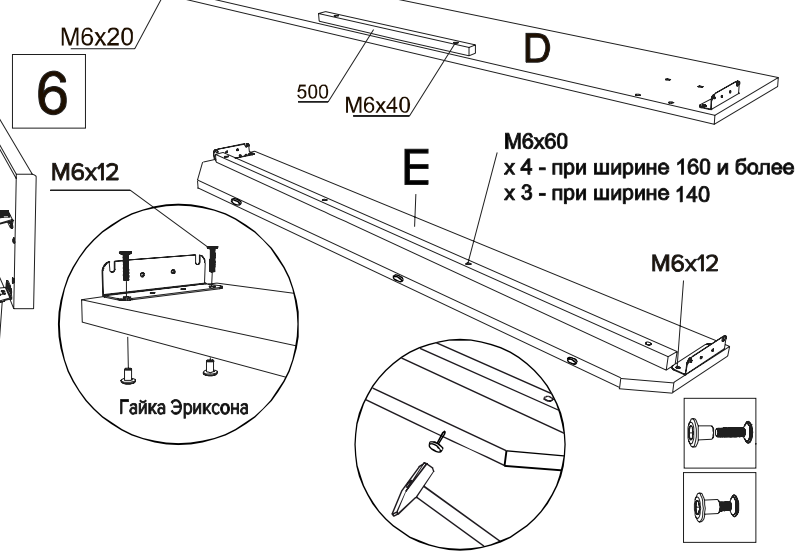

- 8 шт.
- 4 шт.
- 6 шт.
- 1 шт.
- Съемный чехол**  
(упакован в коробку со спинкой)
- 1 шт.
- 2 шт.
- 1 шт.
- 11 шт.
- 4 шт.
- 2 шт.
- 16 шт.\*
- 40 шт.
- 4 шт.
- 4 шт.
- 4 шт.
- Подпятник с гвоздем**  
3 шт.\*\*
- 2 шт.
- 500 - 2 шт.
- 300 - 4 шт.

**Инструкция по сборке кровати Taylor с подъёмным механизмом**

[www.sonum.ru](http://www.sonum.ru)

**Фурнитура для установки подъёмного механизма**

- 2 шт.
- 2 шт.
- 2 шт.
- 4 шт.
- 10 шт.
- 8 шт.
- 4 шт.